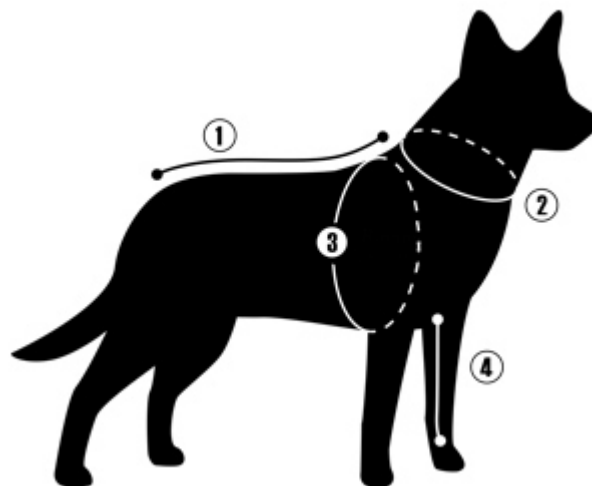

Jak správně měřit psa (platí pro oblečky Hurtta)

1. Délku zad měříme od kohoutku mezi lopatkami (ne obojku) ke kořeni ocasu (pes stojí v normální poloze)
2. Obvod krku získáme změřením nejširšího místa. (Většina límců u oblečků Hurtta jsou nastavovací, lze je tedy přizpůsobit obvodu krku)
3. Obvod hrudníku měříme v nejširším místě hrudníku, hned za předními nožičkami.
4. Délka přední nohy by měla být měřena od hrudního koše po vnitřní straně nohy k zápěstí kosti.

Torrent coat

Velikost	Délka zad	Obvod krku	Obvod hrudníku
20 cm / 8"	20 cm / 8"	32 cm / 13"	30-45 cm / 12"-18"
25 cm / 10"	25 cm / 10"	36 cm / 14"	45-55 cm / 18"-22"
30 cm / 12"	30 cm / 12"	42 cm / 17"	45-57 cm / 18"-23"
35 cm / 14"	35 cm / 14"	50 cm / 20"	55-70 cm / 22"-28"
40 cm / 16"	40 cm / 16"	52 cm / 20"	55-73 cm / 22"-29"
45 cm / 18"	45 cm / 18"	56 cm / 22"	60-80 cm / 24"-32"
50 cm / 20"	50 cm / 20"	60 cm / 24"	70-90 cm / 28"-35"
55 cm / 22"	55 cm / 22"	68 cm / 27"	70-93 cm / 28"-36"
60 cm / 24"	60 cm / 24"	74 cm / 29"	70-93 cm / 28"-36"
65 cm / 26"	65 cm / 26"	78 cm / 31"	80-104 cm / 32"-41"
70 cm / 28"	70 cm / 28"	74 cm / 29"	80-106 cm / 32"-42"
80 cm / 32"	80 cm / 32"	90 cm / 35"	85-112 cm / 33"-44"
90 cm / 35"	90 cm / 35"	92 cm / 36"	90-115 cm / 35"-45"